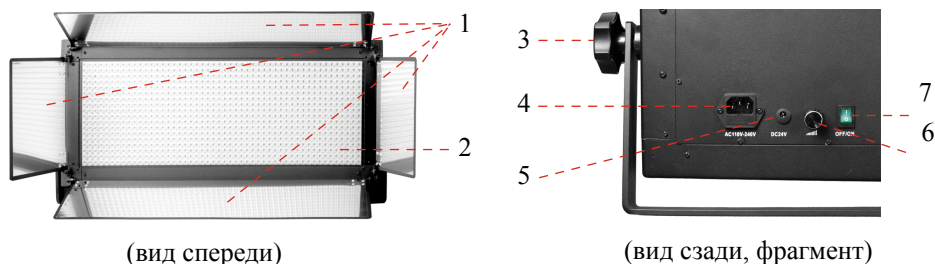

Светодиодные осветители обеспечивает равномерное освещение объекта. С помощью шторок-отражателей вы можете управлять световым потоком, корректируя его направление. Яркость светового потока регулируется ручкой на задней панели осветителя или пультом. Благодаря креплению кронштейна вы можете устанавливать осветитель под любым углом, в том числе вертикально вверх, при креплении на стойку, или вертикально вниз, при креплении на пантограф. Фиксация положения производится удобными барашковыми винтами по бокам осветителя.

Кнопка-фиксатор, находящаяся в месте крепления на стойку, предохраняет ваш осветитель от падения.

Составные части осветителя

1. Шторки-отражатели.
2. Светодиодная панель.
3. Барашковый винт фиксации угла наклона осветителя.
4. Разъем подключения питания от сети.
5. Разъем подключения питания от аккумулятора.
6. Ручка регулировки яркости освещения.
7. Кнопка включения/выключения.